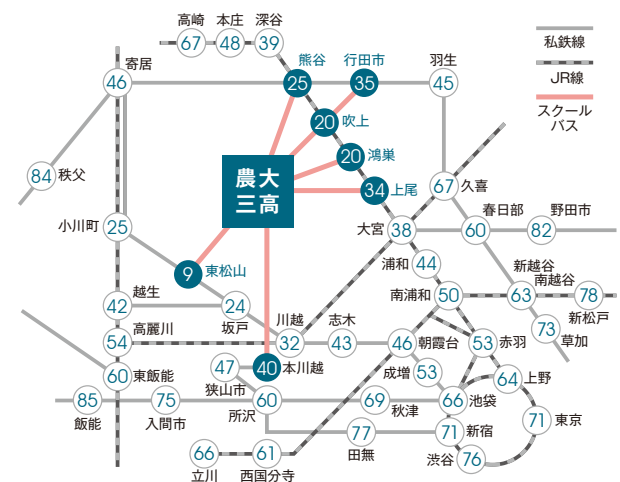

⑤11/18(日) ⑥11/24(土) ⑦12/15(土) ⑧12/24(月・祝)

※いずれもスクールバスが運行されます。ご利用ください。※詳細はお問い合わせください。

入試日程

第1回【単願/併願】平成31年 1月22日(火)
第2回【併願】平成31年 1月23日(水)
第3回【単願/併願】平成31年 1月31日(木)

浪漫祭(文化祭)
【本校】

9月15日(土)・16日(日)
個別相談会を実施しています。

※1. 数字は、駅から学校までの所要時間を表示しており、乗り換え、待ち合わせ時間は含まれておりません。
※2. 上尾駅34分は、鴻巣駅経由の所要時間であり、上尾駅直通のスクールバスを利用した場合、学校までの所要時間は約50分となります。

詳しい説明は、携帯電話で御覧いただけます。
http://www.nodai-3-h.ed.jp/admission_hs/event/
※バーコード対応の携帯電話をお持ちの方は右のマークでURLを読みとれます。