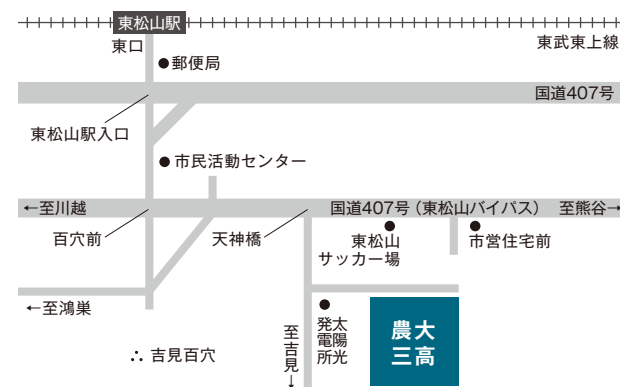

⑤11/18(日) ⑥11/24(土) ⑦12/15(土) ⑧12/24(月・祝)

※いずれもスクールバスが運行されます。ご利用ください。※詳細はお問い合わせください。

入試日程

第1回【単願/併願】平成31年 1月22日(火)
第2回【併願】平成31年 1月23日(水)
第3回【単願/併願】平成31年 1月31日(木)

浪漫祭(文化祭)
【本校】

9月15日(土)・16日(日)
個別相談会を実施しています。

※1. 数字は、駅から学校までの所要時間を表示しており、乗り換え、待ち合わせ時間は含まれておりません。
※2. 上尾駅34分は、鴻巣駅経由の所要時間であり、上尾駅直通のスクールバスを利用した場合、学校までの所要時間は約50分となります。

詳しい説明は、携帯電話で御覧いただけます。
http://www.nodai-3-h.ed.jp/admission_hs/event/
※バーコード対応の携帯電話をお持ちの方は右のマークでURLを読みとれます。