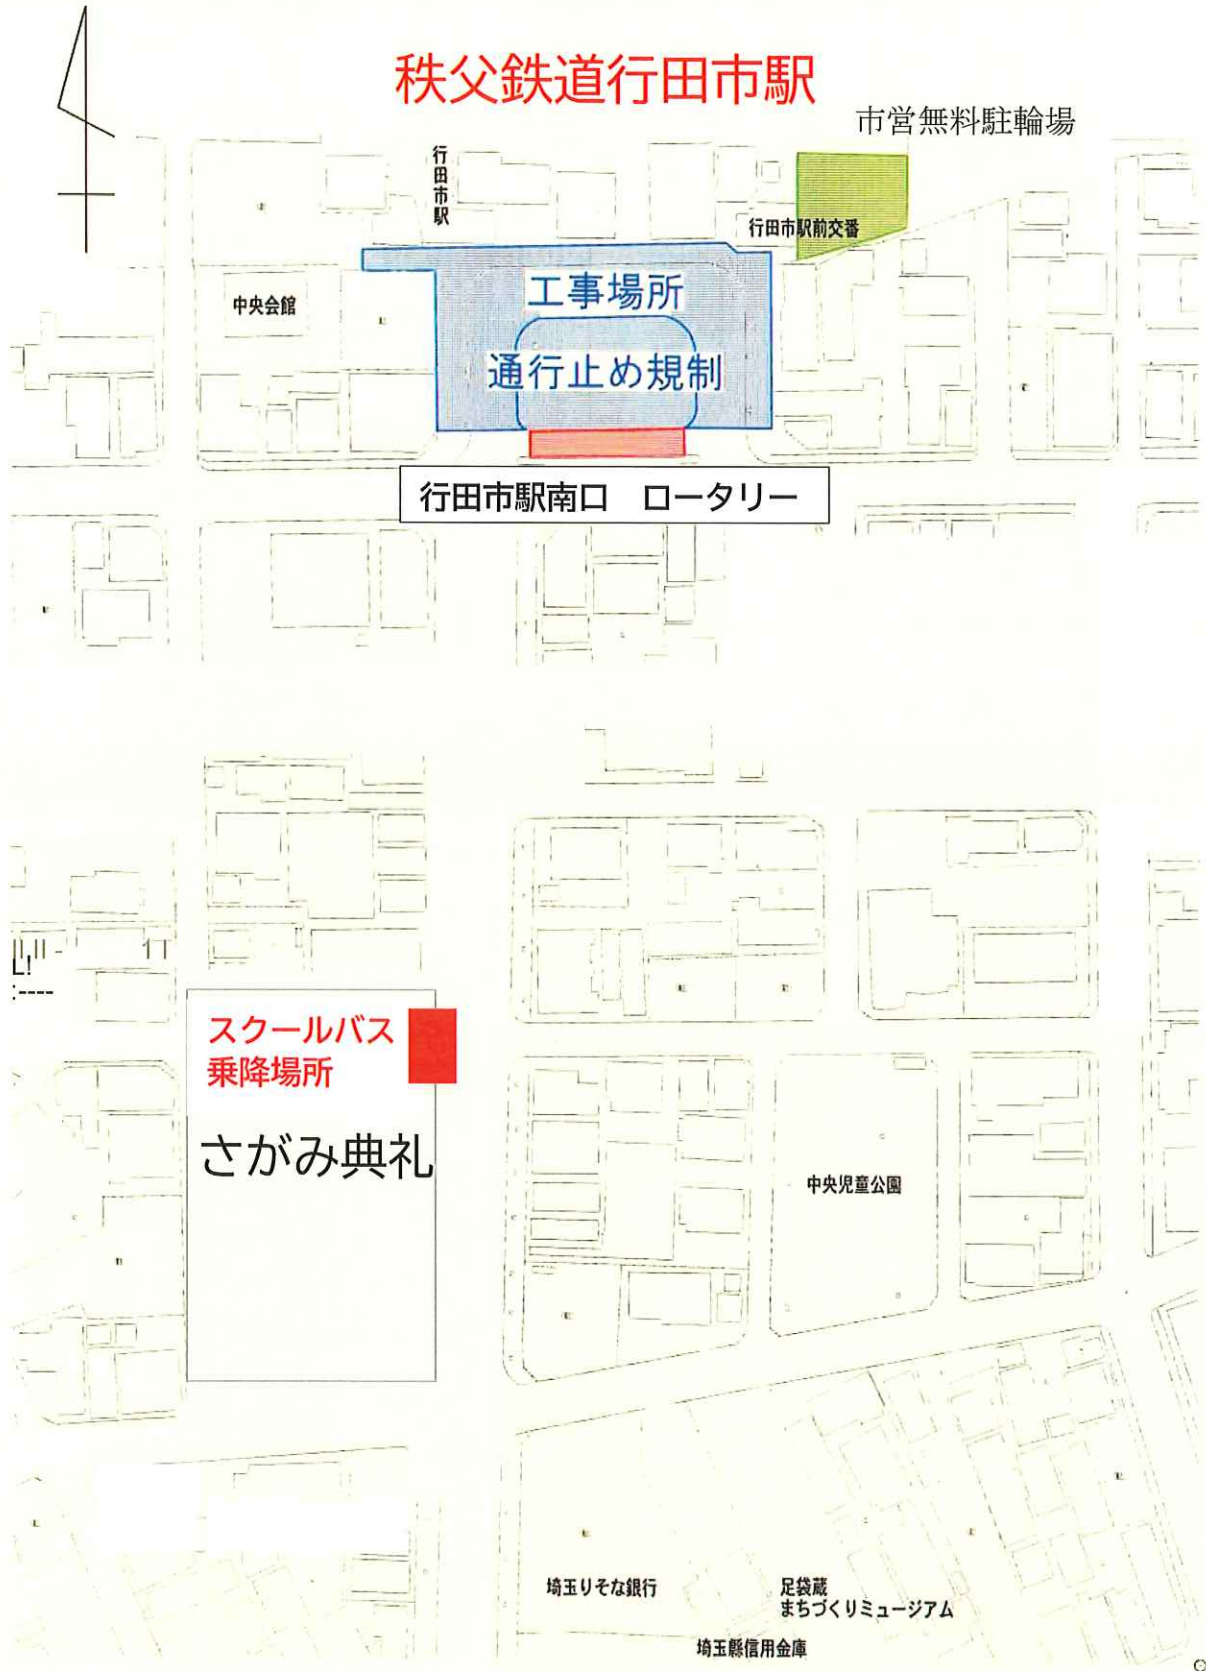

＜お知らせ＞ 駅周辺工事のため、行田市駅の
スクールバス停を下記の位置へ変更します。

■バス停移動期間：令和8年1月26日～令和8年7月（予定）

■スクールバス乗降場所：さがみ典礼前