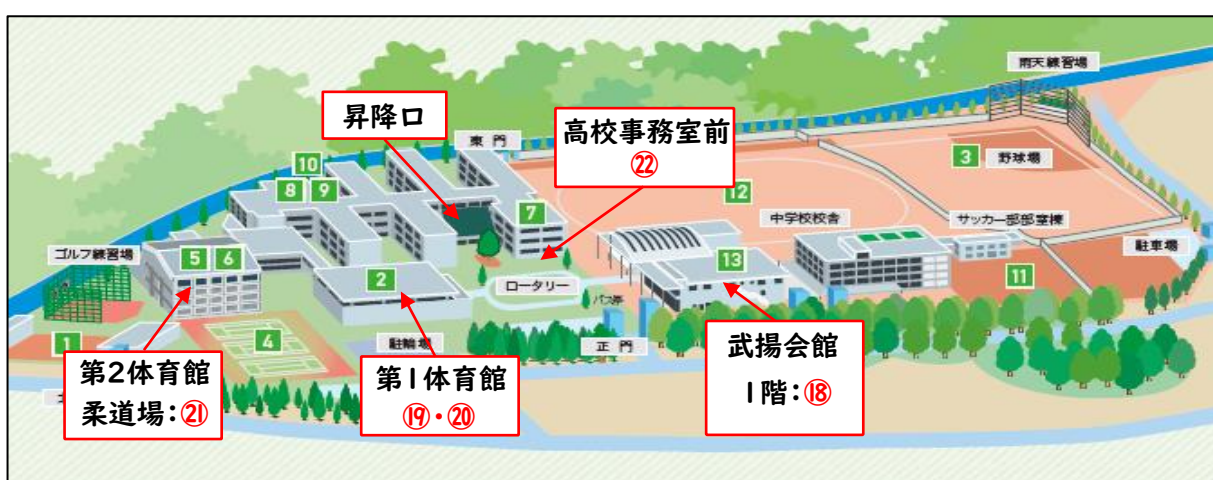

2026 オープンスクール 校内マップ

- | | | |
|----------|--------|--------------|
| 1 弓道場 | 6 柔道場 | 11 ハンドボールコート |
| 2 第一体育館 | 7 図書室 | 12 グラウンド |
| 3 野球場 | 8 購買部 | 13 武揚会館 |
| 4 テニスコート | 9 美術館 | |
| 5 剣道場 | 10 自習室 | |

1号棟1階

① 2-9教室

体験

オリエンテーリング部

「オリエン体験会」

所要時間:約15分

- ・オリエンテーリングとは、どのようなスポーツかを紹介します。
- ・校舎内を利用したオリエンテーリングを体験できます。

※ 見学のみも可

② 2-10教室

展示

グローバル課程

「生徒による活動説明」

- ・オーストラリア・ニュージーランド長期、中期留学、短期語学研修
- ・英語スピーチコンテスト(校内・比企地区)
- ・模擬国連(全国の高校生が地球規模の課題について議論)

③ 2-11教室

展示

グローバル課程