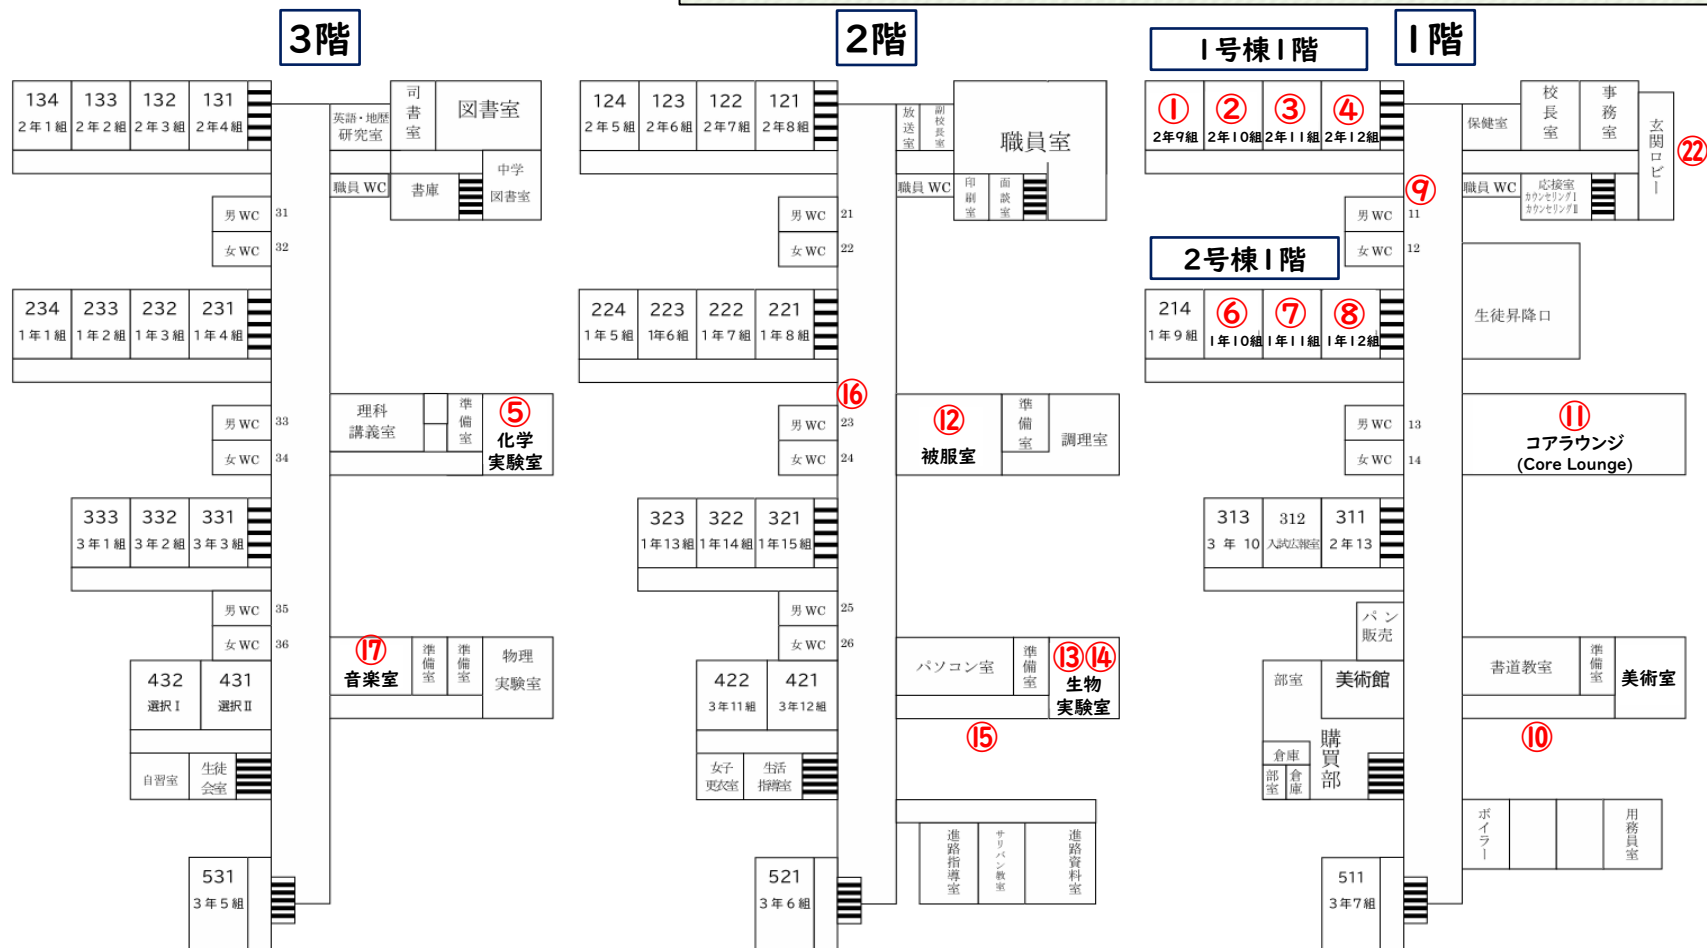

2026 オープンスクール 校内マップ

- | | | |
|----------|--------|--------------|
| 1 弓道場 | 6 柔道場 | 11 ハンドボールコート |
| 2 第一体育館 | 7 図書室 | 12 グラウンド |
| 3 野球場 | 8 購買部 | 13 武揚会館 |
| 4 テニスコート | 9 美術館 | |
| 5 剣道場 | 10 自習室 | |

1号棟1階

① 2-9教室

体験

オリエンテーリング部

「オリエン体験会」

所要時間:約15分

- ・オリエンテーリングとは、どのようなスポーツかを紹介します。
- ・校舎内を利用したオリエンテーリングを体験できます。

※ 見学のみも可